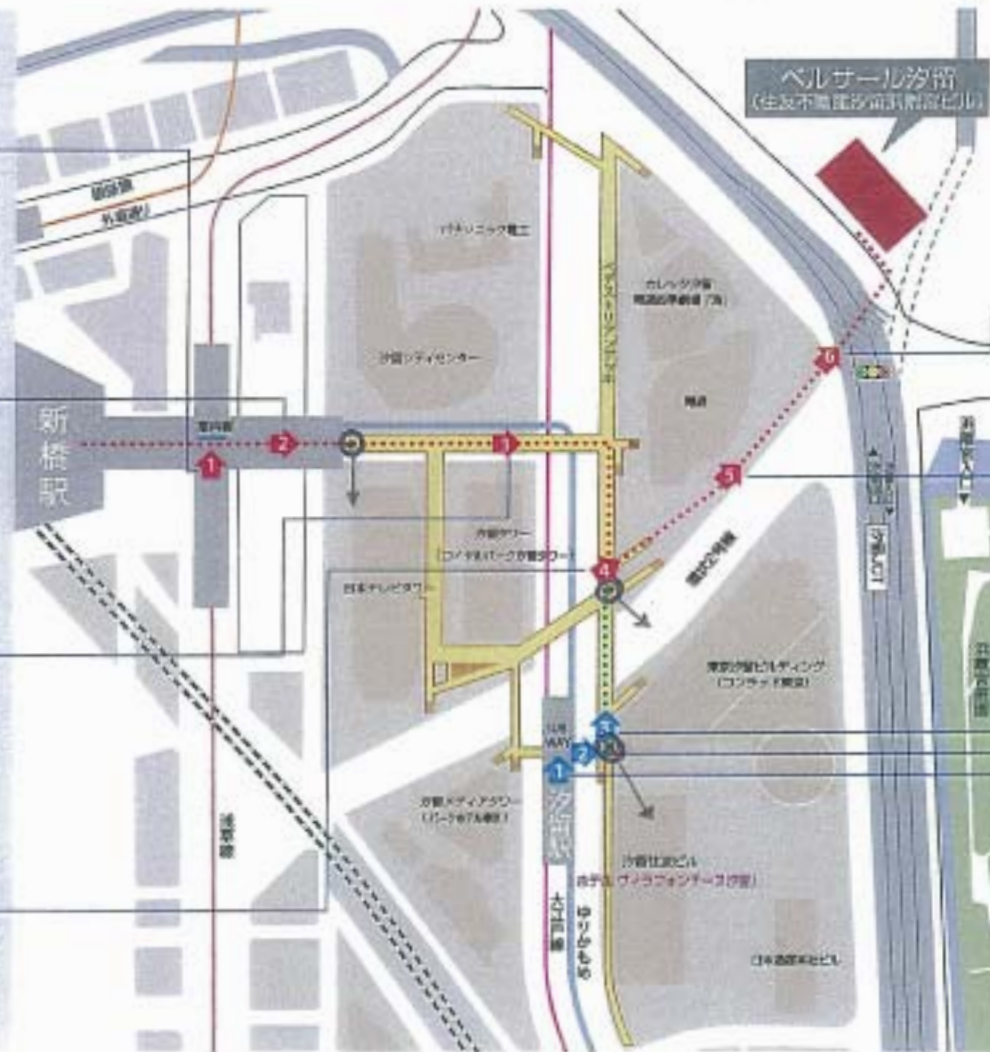

地上からのアクセス

ベルサール汐留 (住友不動産汐留駅前ビル) ACCESS MAP

ペDESTリアンデッキルート

※地図内の矢印は写真の方向を示しています。

● 新橋駅ご利用の場合

● 汐留駅ご利用の場合

地下からのアクセス

ベルサール汐留 (住友不動産汐留駅副都心ビル) ACCESS MAP

地下ルート JR新大塚駅汐留出口 地下鉄各線

*地図内の矢印は写真の方向を示しています。